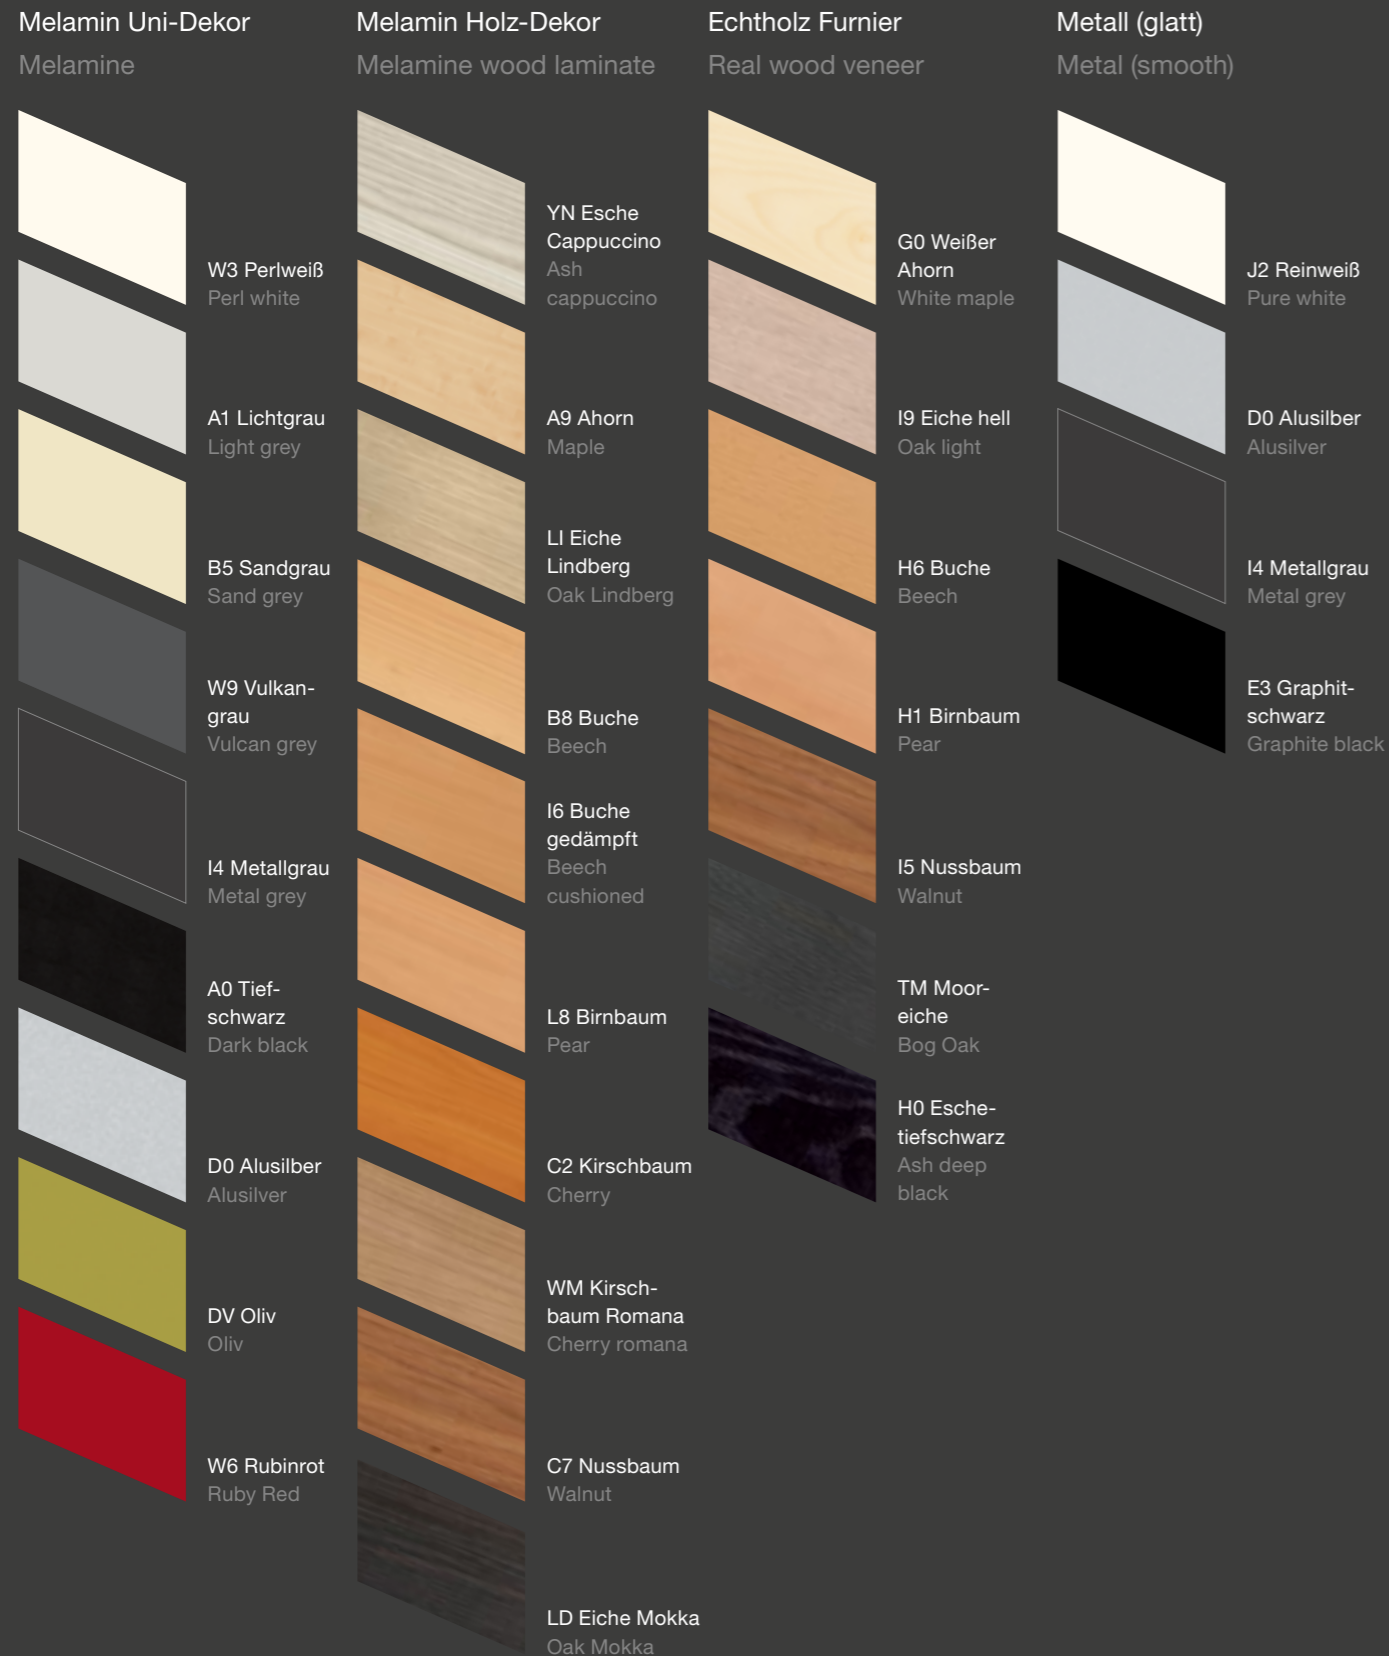

Farben und Materialien Colours and materials

Die angegebenen Farben und Formen stellen einen Auszug aus unserem Sortiment dar. Druckbedingte Farbabweichungen und Farbänderungen vorbehalten.
Das komplette Sortiment sowie die Maße entnehmen Sie bitte unseren Planungsdaten. Zur Farbauswahl nutzen Sie bitte unsere Farbmuster.

Eine detaillierte Programmübersicht finden Sie hier:

You can find a detailed programm overview here:

The specified colours and shapes provide an extract from our product range. Print-related colour differences may change without notice. The complete range as well as the extent please refer to our planning data. For colour selection, please use our color samples.