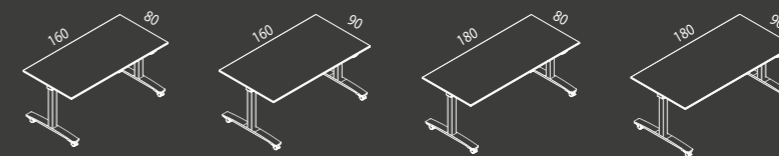

Programmübersicht Program overview