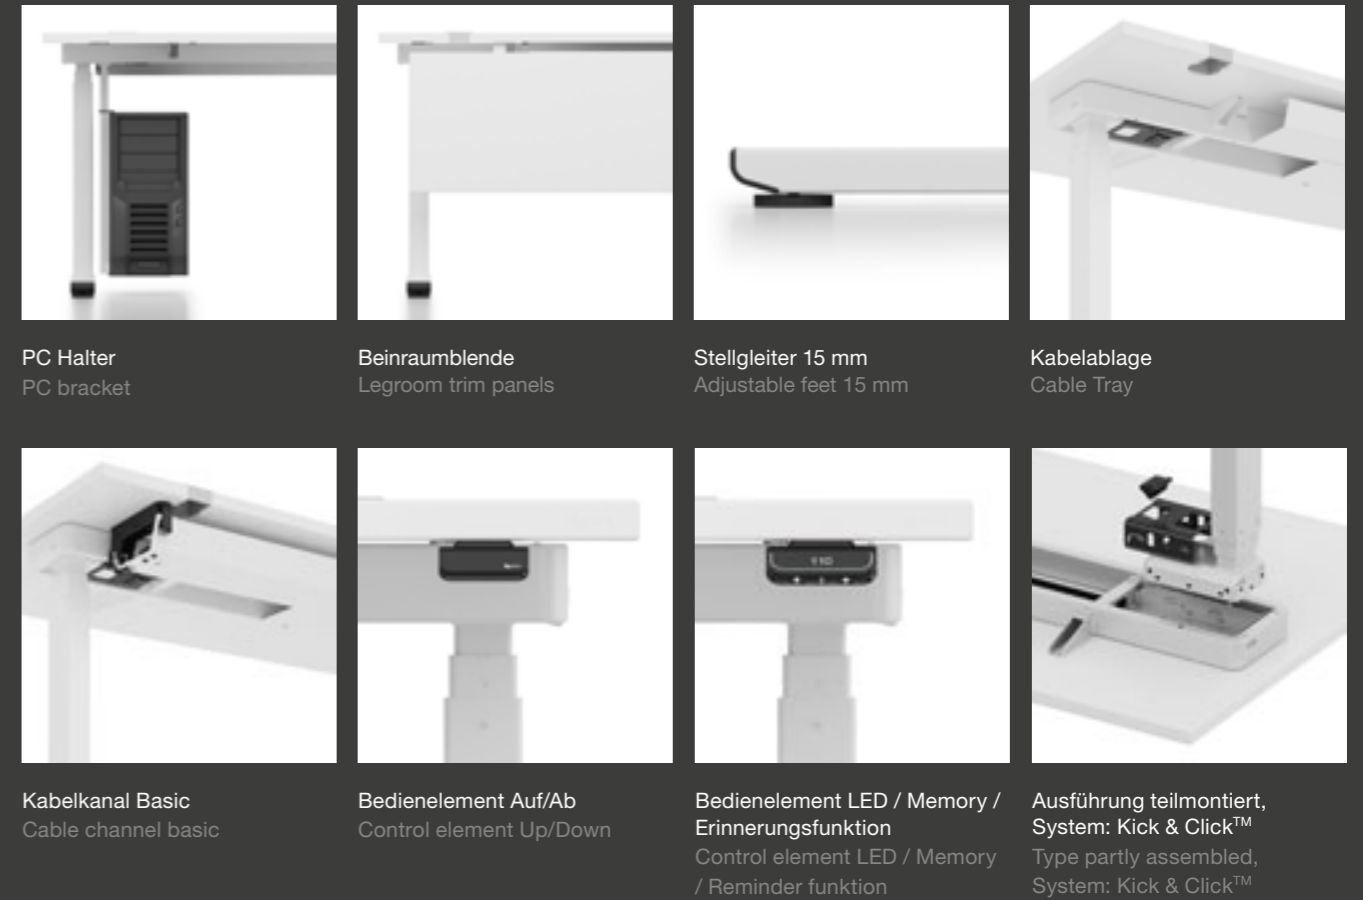

Technische Details Technical details