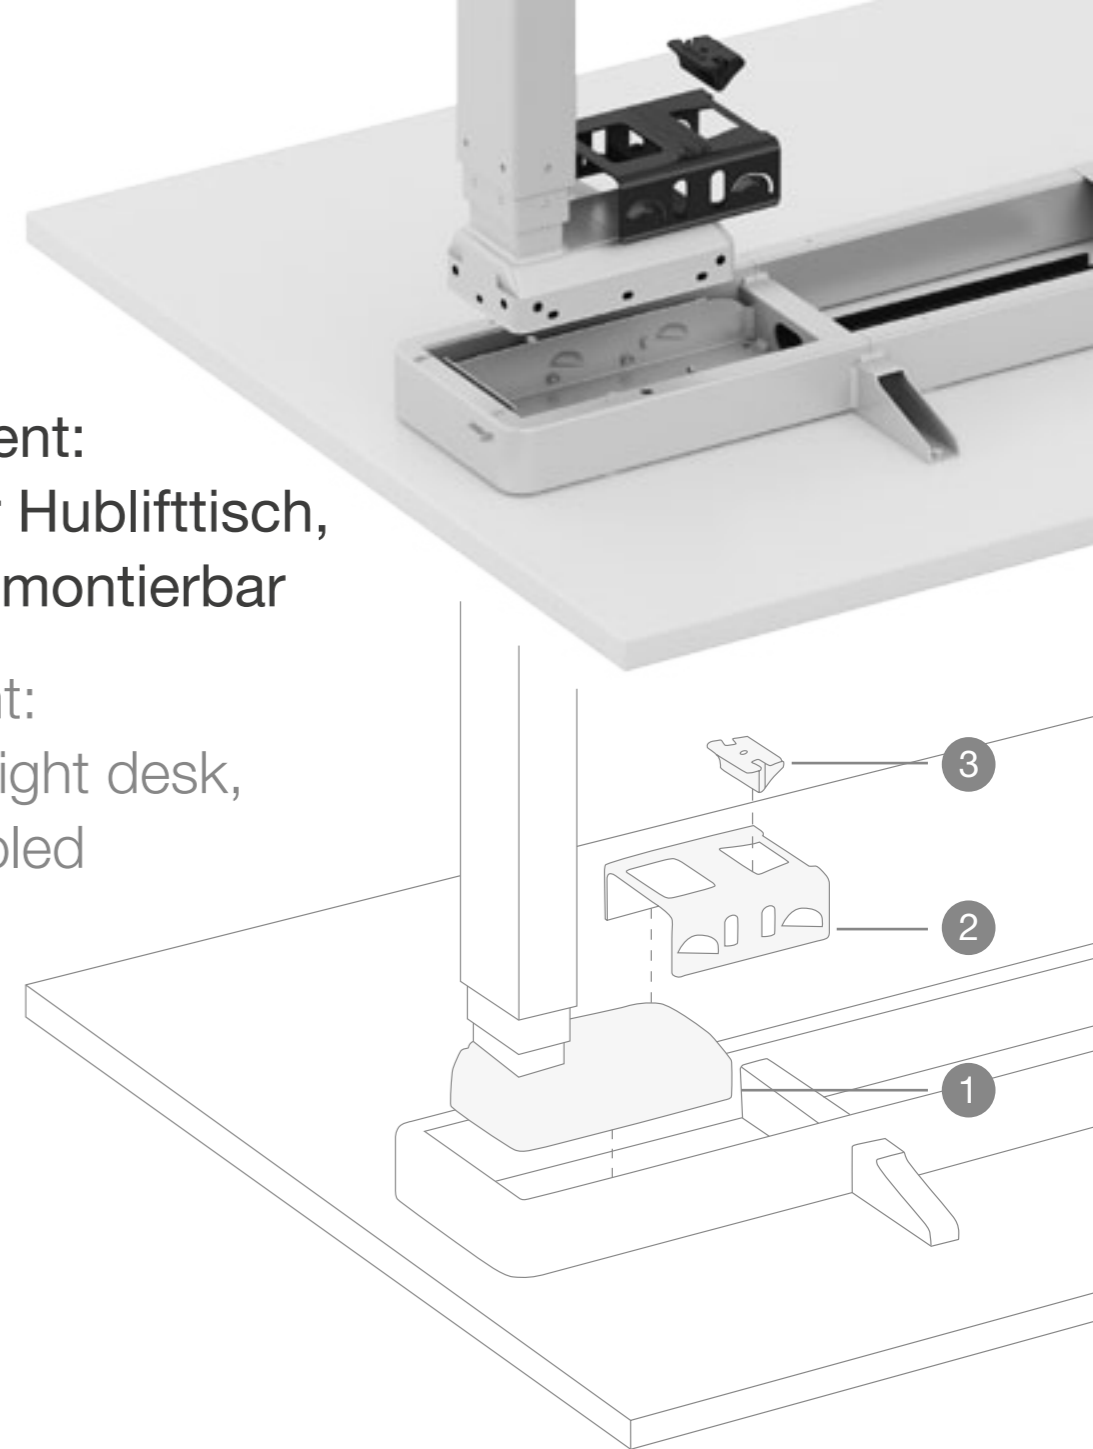

OKA EasyUp

EasyUp – clever und flexibel

EasyUp – clever and flexible

Einfach effizient:
teilmontierter Hubliff Tisch,
werkzeuglos montierbar

Simply efficient:
adjustable-height desk,
partly assembled

OKA EasyUp

Flexibilität und Effizienz resultieren oft aus Konzepten, die in ihrer Überzeugungskraft vor allem klar und einfach erscheinen. Bei den elektrisch höhenverstellbaren Projektischen OKA EasyUp besticht zunächst die einleuchtende Lösung zum werkzeuglos klickbaren Aufbau. Sie ermöglicht eine teilmontierte Anlieferung, die Transportkapazitäten spart, und erlaubt jederzeit leichtes Vertragen bei schneller (erneuter) Einsatzfähigkeit sowie eine effiziente Lagerung. Optional liefern wir EasyUp aber auch komplett montiert. EasyUp ist als Rechteckstisch in den Abmessungen 160/180 cm x 80/90 cm erhältlich. Bei der teilmontierten Version erfolgt der Aufbau in drei einfachen Schritten nach dem Kick & Click™-Prinzip (siehe Grafik): 1. Einsetzen der Hubsäulen 2. Fixierung mit Klammer 3. Arretierung mit Kick Lock

Flexibility and efficiency often arise from ideas which are compellingly pure and simple. The electrically height adjustable desk OKA EasyUp offers persuasive technology. Partially assembled delivery and tool-free mounting saves transport capacity and allows efficient rearrangement and storage at any time. We also offer EasyUp completely assembled. The rectangular desk EasyUp is available in the dimensions 160/180 cm x 80/90 cm. Set up the desk in three easy steps following the Kick & Click™-principle (see graphic above): 1. Insert lifting column - 2. Fixation with clamp - 3. Latching with Kick Lock