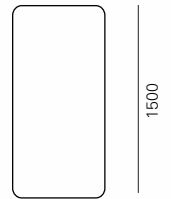

N7515

Klapptisch,
rechteckig

Tischlänge in mm		1200	1400	1500
Tischhöhe in mm		740	740	740
Tischtiefe in mm	500	•	-	-
	600	•	•	-
	700	-	•	-
	750	-	-	•
	800	-	-	-
	900	-	-	-
	1000	-	-	-
	1100 / 815	-	-	-
Gestellfarbe in				
schwarz / brillantsilber / weiß / verchromt		•/◦/◦/◦	•/◦/◦/◦	•/◦/◦/◦
Kante ABS (2mm) / ABS (R50) mit		•/◦	•/◦	•/◦
Gummistoßkante		◦	◦	◦
Elektrifizierung		◦	◦	◦

• Serie ◦ Option - nicht lieferbar