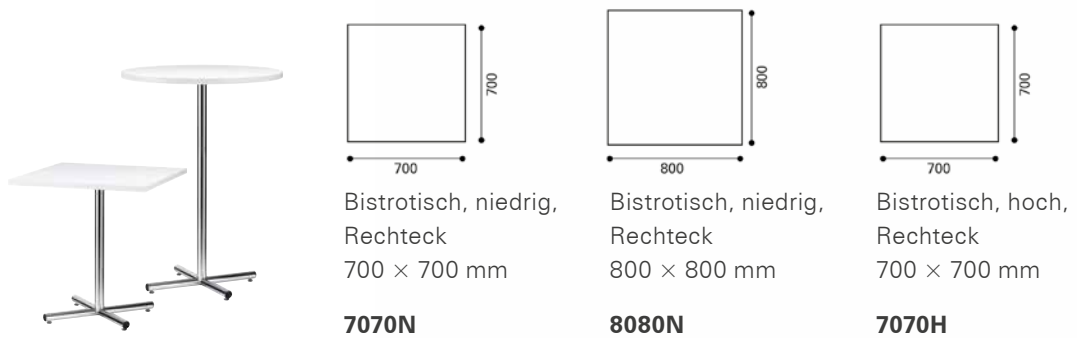

Runde oder eckige Platte möglich.

8000H

FORMEO^{IS1}

PRODUKTÜBERSICHT.

Tischhöhe in mm	740	740	740
Gestell, klappbar, Stahl verchromt	•	•	•
Farbgestaltung Tischplatte premiumweiß / weißgrau / staubgrau / schwarz / Ahorn Honig / Buche / Eiche / Kirsche / Nussbaum	•/◦/◦/◦/◦/◦/◦/◦	•/◦/◦/◦/◦/◦/◦/◦	•/◦/◦/◦/◦/◦/◦/◦
Gleiter, schwarz	•	•	•

• Serie ◦ Option - nicht lieferbar

Tischhöhe in mm	740	740	1100
Gestell, Stahl verchromt	•	•	•
Farbgestaltung Tischplatte premiumweiß / weißgrau / staubgrau / schwarz / Ahorn Honig / Buche / Eiche / Kirsche / Nussbaum	•/◦/◦/◦/◦/◦/◦/◦	•/◦/◦/◦/◦/◦/◦/◦	•/◦/◦/◦/◦/◦/◦/◦
Gleiter, schwarz	•	•	•