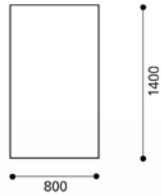

Runde oder eckige Platte möglich.

8000H

FORMEO^{IS1}

PRODUKTÜBERSICHT.

Tischhöhe in mm	740	740	740
Gestell, klappbar, Stahl verchromt	•	•	•
Farbgestaltung Tischplatte premiumweiß / weißgrau / staubgrau / schwarz / Ahorn Honig / Buche / Eiche / Kirsche / Nussbaum	•/◦/◦/◦/◦/◦/◦/◦	•/◦/◦/◦/◦/◦/◦/◦	•/◦/◦/◦/◦/◦/◦/◦
Gleiter, schwarz	•	•	•

• Serie ◦ Option - nicht lieferbar

Tischhöhe in mm	740	740	1100
Gestell, Stahl verchromt	•	•	•
Farbgestaltung Tischplatte premiumweiß / weißgrau / staubgrau / schwarz / Ahorn Honig / Buche / Eiche / Kirsche / Nussbaum	•/◦/◦/◦/◦/◦/◦/◦	•/◦/◦/◦/◦/◦/◦/◦	•/◦/◦/◦/◦/◦/◦/◦
Gleiter, schwarz	•	•	•

Seminartisch,
Rechteck
1800 × 700 mm

7018V
7018T

Seminartisch,
Rechteck
1200 × 800 mm

8012V
8012T

Seminartisch,
Rechteck
1400 × 800 mm

8014V
8014T

Seminartisch,
Rechteck
1600 × 800 mm

8016V
8016T