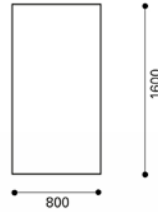

• Serie ◦ Option - nicht lieferbar

Tischhöhe in mm	740	740	1100
Gestell, Stahl verchromt	•	•	•
Farbgestaltung Tischplatte premiumweiß / weißgrau / staubgrau / schwarz / Ahorn Honig / Buche / Eiche / Kirsche / Nussbaum	•/◦/◦/◦/◦/◦/◦/◦	•/◦/◦/◦/◦/◦/◦/◦	•/◦/◦/◦/◦/◦/◦/◦
Gleiter, schwarz	•	•	•

Seminartisch,
Rechteck
1800 × 700 mm

7018V
7018T

Seminartisch,
Rechteck
1200 × 800 mm

8012V
8012T

Seminartisch,
Rechteck
1400 × 800 mm

8014V
8014T

Seminartisch,
Rechteck
1600 × 800 mm

8016V
8016T

Seminartisch,
Rechteck
1800 × 800 mm

8018V
8018T

740

740

740

740

740

•/•/•/•/•/•/•/•/•/•