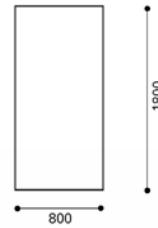

Seminartisch,
Rechteck
1800 × 700 mm

7018V
7018T

Seminartisch,
Rechteck
1200 × 800 mm

8012V
8012T

Seminartisch,
Rechteck
1400 × 800 mm

8014V
8014T

Seminartisch,
Rechteck
1600 × 800 mm

8016V
8016T

Seminartisch,
Rechteck
1800 × 800 mm

8018V
8018T

740

740

740

740

740

•/•/•/•/•/•/•/•/•/•