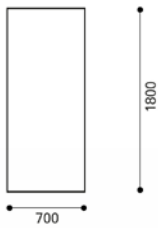

Runde oder eckige Platte möglich.

8000H

FORMEO^{IS1}

PRODUKTÜBERSICHT.

Tischhöhe in mm	740	740	740
Gestell, klappbar, Stahl verchromt	•	•	•
Farbgestaltung Tischplatte premiumweiß / weißgrau / staubgrau / schwarz / Ahorn Honig / Buche / Eiche / Kirsche / Nussbaum	•/◦/◦/◦/◦/◦/◦/◦	•/◦/◦/◦/◦/◦/◦/◦	•/◦/◦/◦/◦/◦/◦/◦
Gleiter, schwarz	•	•	•

• Serie ◦ Option - nicht lieferbar

Tischhöhe in mm	740	740	1100
Gestell, Stahl verchromt	•	•	•
Farbgestaltung Tischplatte premiumweiß / weißgrau / staubgrau / schwarz / Ahorn Honig / Buche / Eiche / Kirsche / Nussbaum	•/◦/◦/◦/◦/◦/◦/◦	•/◦/◦/◦/◦/◦/◦/◦	•/◦/◦/◦/◦/◦/◦/◦
Gleiter, schwarz	•	•	•

Seminartisch,
Rechteck
1800 × 700 mm

7018V
7018T

Seminartisch,
Rechteck
1200 × 800 mm

8012V
8012T

Seminartisch,
Rechteck
1400 × 800 mm

8014V
8014T

Seminartisch,
Rechteck
1600 × 800 mm

8016V
8016T