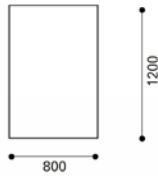

• Serie ◦ Option - nicht lieferbar

Tischhöhe in mm	740	740	1100
Gestell, Stahl verchromt	•	•	•
Farbgestaltung Tischplatte premiumweiß / weißgrau / staubgrau / schwarz / Ahorn Honig / Buche / Eiche / Kirsche / Nussbaum	•/◦/◦/◦/◦/◦/◦/◦	•/◦/◦/◦/◦/◦/◦/◦	•/◦/◦/◦/◦/◦/◦/◦
Gleiter, schwarz	•	•	•

Seminartisch,
Rechteck
1800 × 700 mm

7018V
7018T

Seminartisch,
Rechteck
1200 × 800 mm

8012V
8012T

Seminartisch,
Rechteck
1400 × 800 mm

8014V
8014T

Seminartisch,
Rechteck
1600 × 800 mm

8016V
8016T