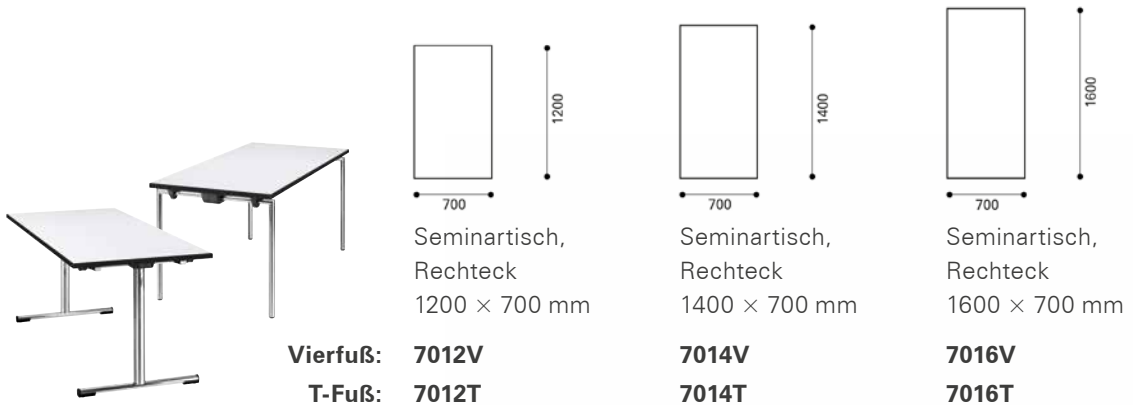

Runde oder eckige Platte möglich.

8000H

FORMEO^{IS1}

PRODUKTÜBERSICHT.

Tischhöhe in mm	740	740	740
Gestell, klappbar, Stahl verchromt	•	•	•
Farbgestaltung Tischplatte premiumweiß / weißgrau / staubgrau / schwarz / Ahorn Honig / Buche / Eiche / Kirsche / Nussbaum	•/◦/◦/◦/◦/◦/◦/◦	•/◦/◦/◦/◦/◦/◦/◦	•/◦/◦/◦/◦/◦/◦/◦
Gleiter, schwarz	•	•	•