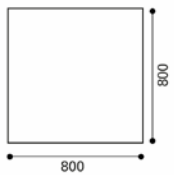

Seminartisch,
Rechteck
1800 × 700 mm

7018V
7018T

Seminartisch,
Rechteck
1200 × 800 mm

8012V
8012T

Seminartisch,
Rechteck
1400 × 800 mm

8014V
8014T

Seminartisch,
Rechteck
1600 × 800 mm

8016V
8016T

Seminartisch,
Rechteck
1800 × 800 mm

8018V
8018T

740

740

740

740

740

•/•/•/•/•/•/•/•/•/•

•/•/•/•/•/•/•/•/•/•

•/•/•/•/•/•/•/•/•/•

•/•/•/•/•/•/•/•/•/•

•/•/•/•/•/•/•/•/•/•

Bistrotisch, hoch,
Rechteck
800 × 800 mm

8080H

Bistrotisch, niedrig,
rund
Ø 700 mm

7000N